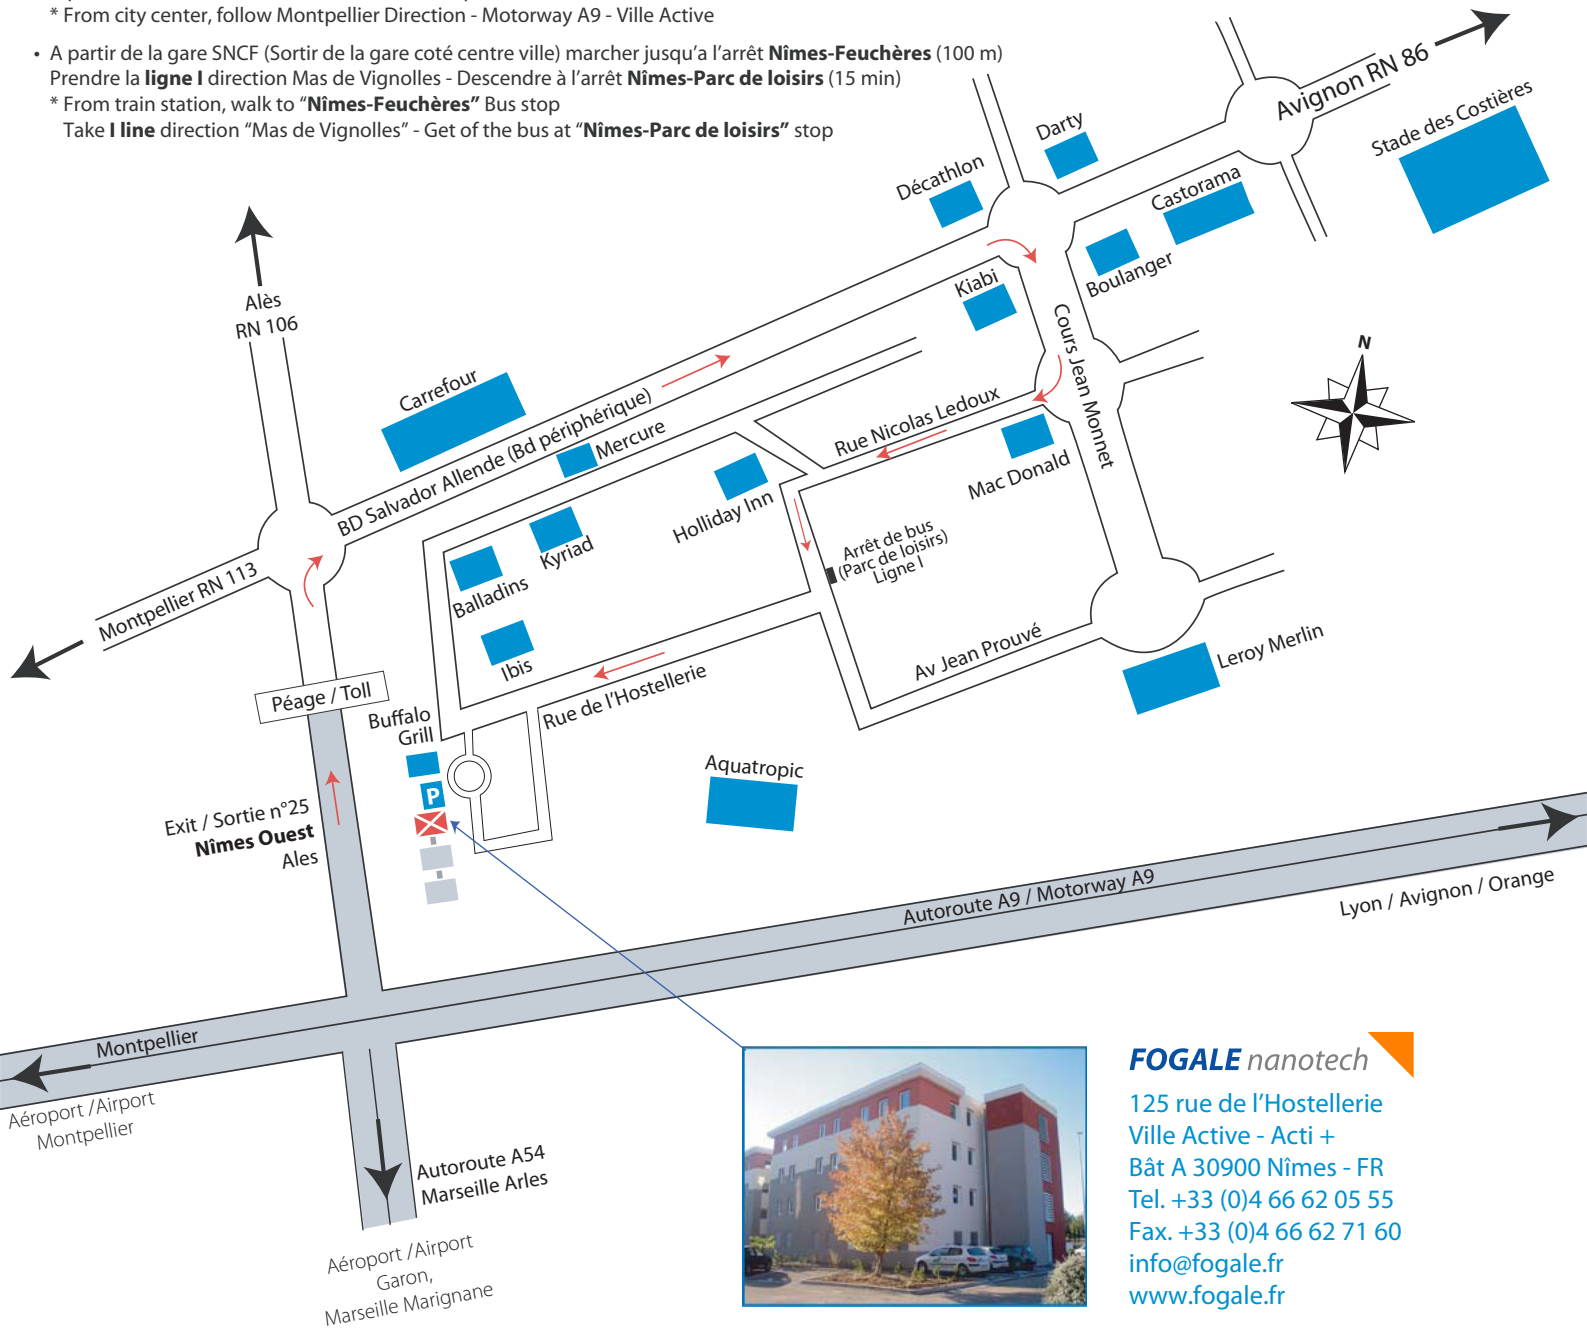

# Plan d'accès / access direction

- A partir du centre ville, suivre la direction Montpellier - Autoroute A9 - Ville Active (4 km)  
\* From city center, follow Montpellier Direction - Motorway A9 - Ville Active
- A partir de la gare SNCF (Sortir de la gare coté centre ville) marcher jusqu'à l'arrêt **Nîmes-Feuchères** (100 m)  
Prendre la **ligne I** direction Mas de Vignolles - Descendre à l'arrêt **Nîmes-Parc de loisirs** (15 min)  
\* From train station, walk to "Nîmes-Feuchères" Bus stop  
Take **I line** direction "Mas de Vignolles" - Get of the bus at "Nîmes-Parc de loisirs" stop